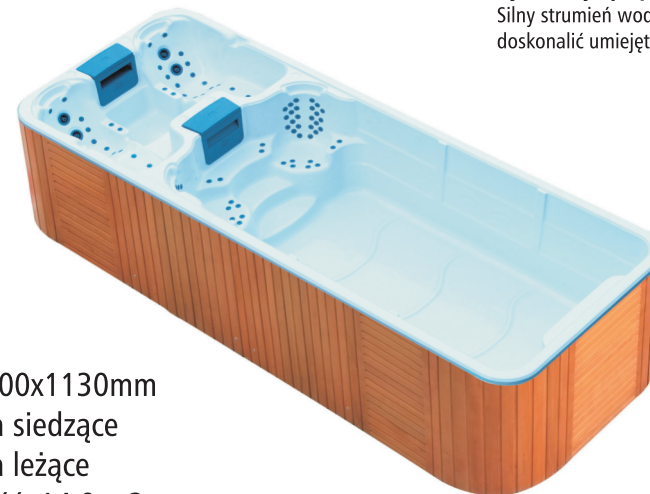

44.000 PLN brutto

Samoa

2280x2280x970mm
4 miejsca siedzące
2 miejsca leżące
pojemność: 1,6 m³
całkowita ilość dysz: 98

40.000 PLN brutto

Malaita

2520x2180x980mm
6 miejsc siedzących
pojemność: 1,0 m³
całkowita ilość dysz: 14

38.000 PLN brutto

Morotai

2180x2180x880mm
9 miejsc siedzących
pojemność: 0,8 m³
całkowita ilość dysz: 9

Pattaya

NOWOŚĆ !

Symulacja prądu rzeki !!!
Silny strumień wody pozwala
doskonalić umiejętność pływania.

6000x2200x1130mm
2 miejsca siedzące
2 miejsca leżące
pojemność: 14,9 m³
całkowita ilość dysz: 137

76.000 PLN brutto

ASCENT

ul. Obywatelska 128 / 152
94-104 Łódź
tel./fax 042-684-38-84

info@ascent-poland.com